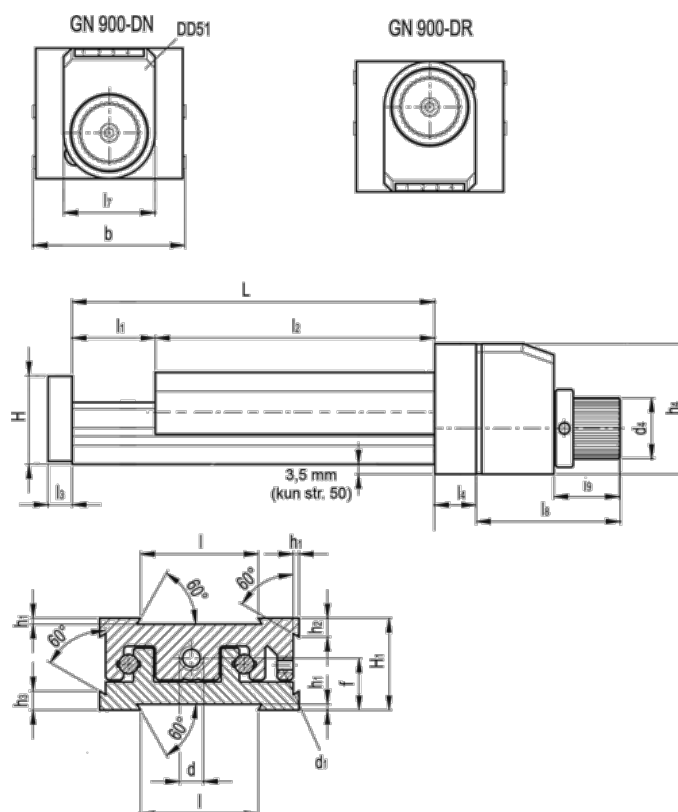

Varenummer: 20776012
 Beskrivelse: Justerbar slædeenhed
 GN 900-50-145-75-DR-1

Mål

b = 50	h2 = 4.5	l7 = 33
d = M6x1	h3 = 7.0	l8 = 52
d1 = M4	h4 = 47	l9 = 24
d4 = 22	l = 30	
f = 13.0	L - l1 = 145-75	
H = 23.0	l2 = 70	
h1 = 1.5	l3 = 6	
H1 = 23	l4 = 12	